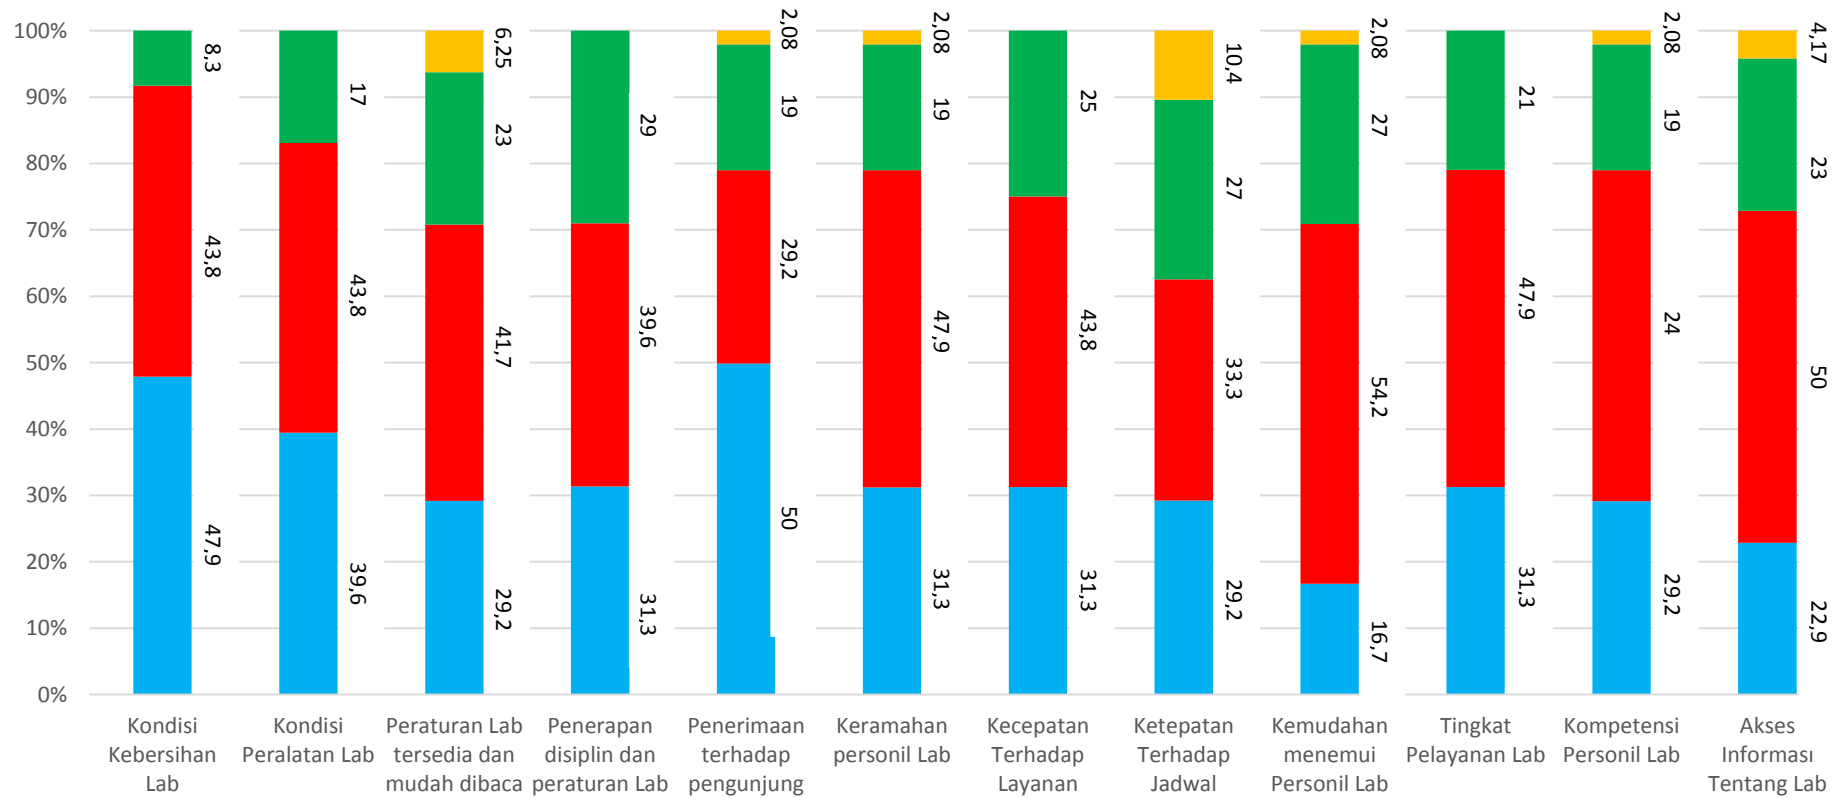

Angket pelayanan Lab Sistem Digital 2015

■ Sangat Baik
 ■ Baik
 ■ Cukup
 ■ Kurang
 ■ Sangat Kurang